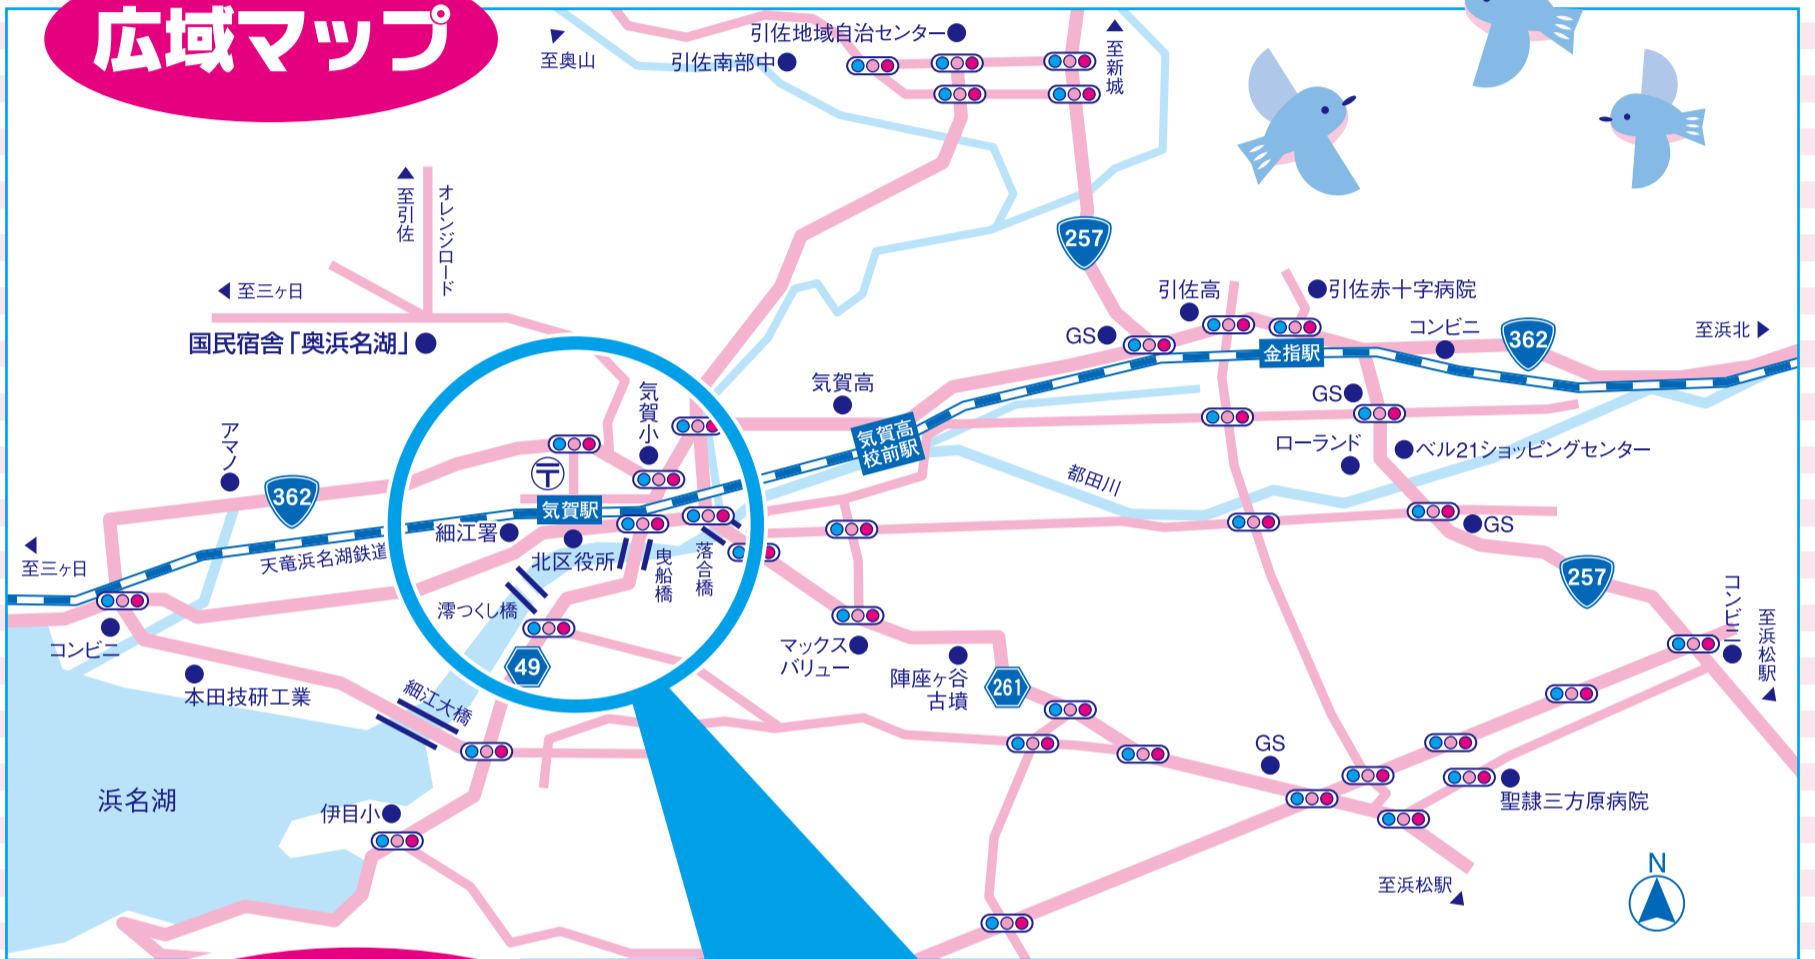

みんなでルールを守って、楽しいお祭りにしましょう

細江町街中交通規制図迂回マップ

7月13日(土)・14日(日) 17:00~21:00

広域マップ

交通規制図

- 歩行者専用 ▶
- 定期バス迂回路 ▶
- 臨時バス停 ▶ ♀
- 国民宿舎迂回路 ▶

※駐車場はございませんので、天竜浜名湖鉄道の気賀駅または遠鉄バス気賀・三ヶ日線の臨時バス停をご利用下さい。