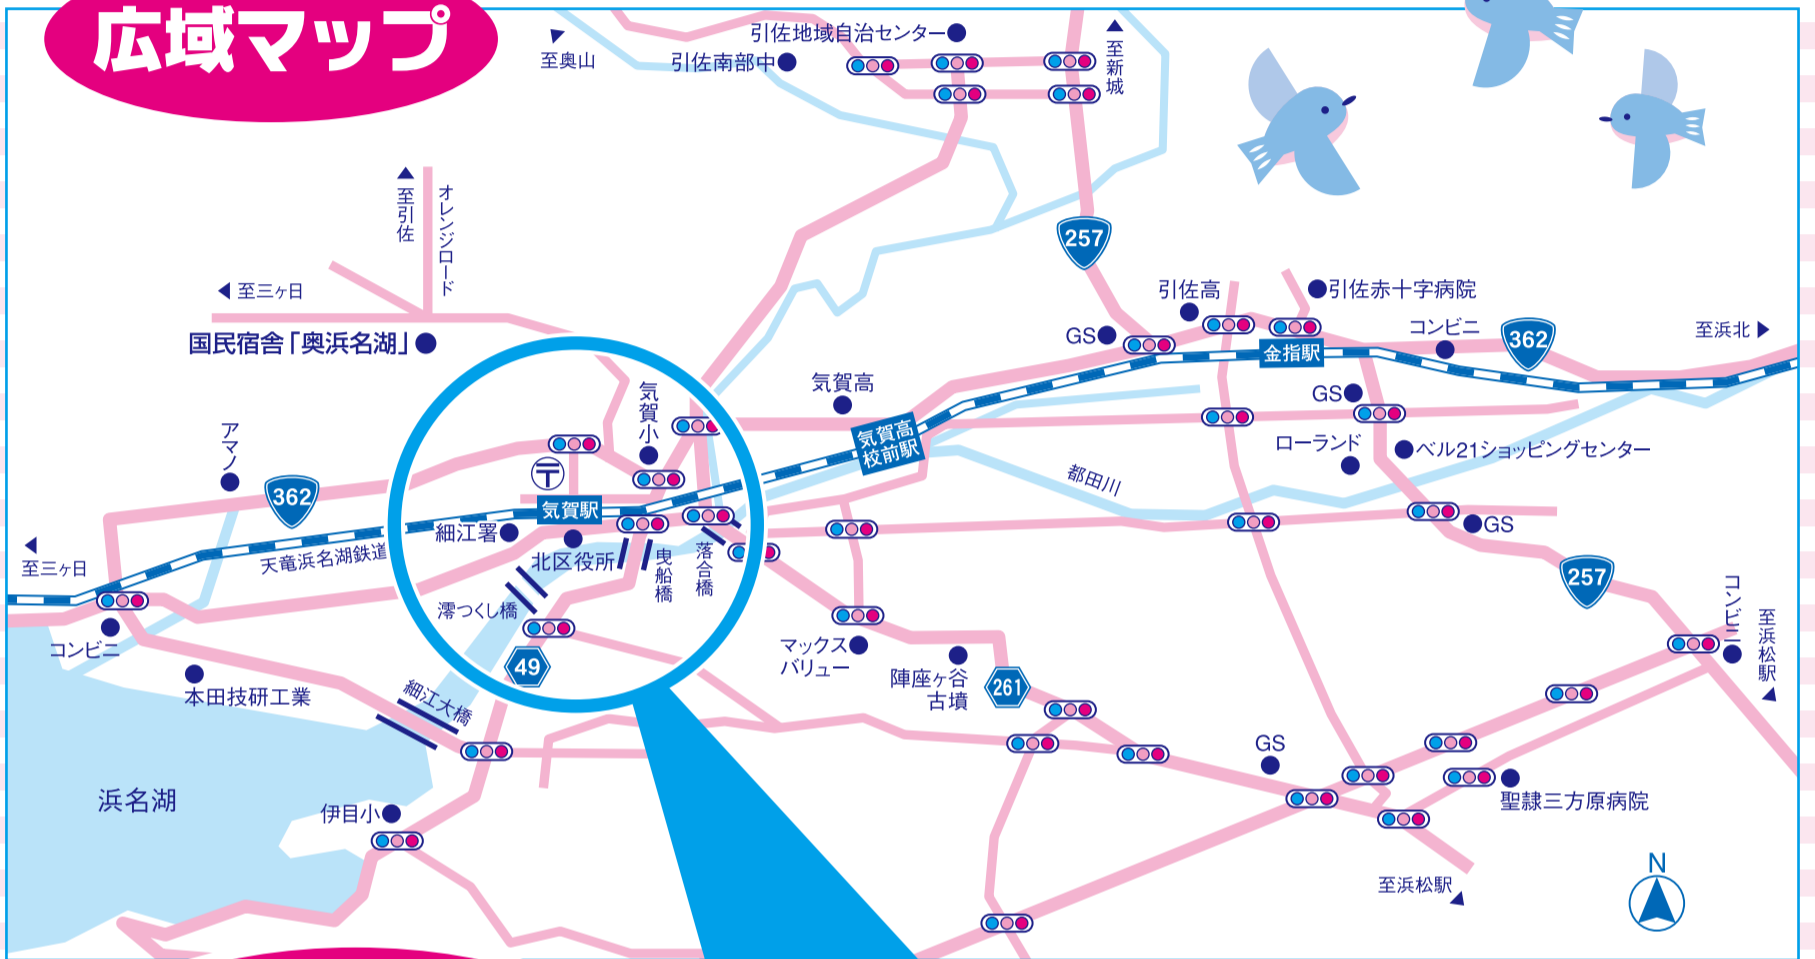

みんなでルールを守って、楽しいお祭りにしましょう

細江町街中交通規制図迂回マップ

7月13日(土)・14日(日) 17:00~21:00

広域マップ

交通規制図

※駐車場はございませんので、天竜浜名湖鉄道の気賀駅または遠鉄バス気賀・三ヶ日線の臨時バス停をご利用下さい。