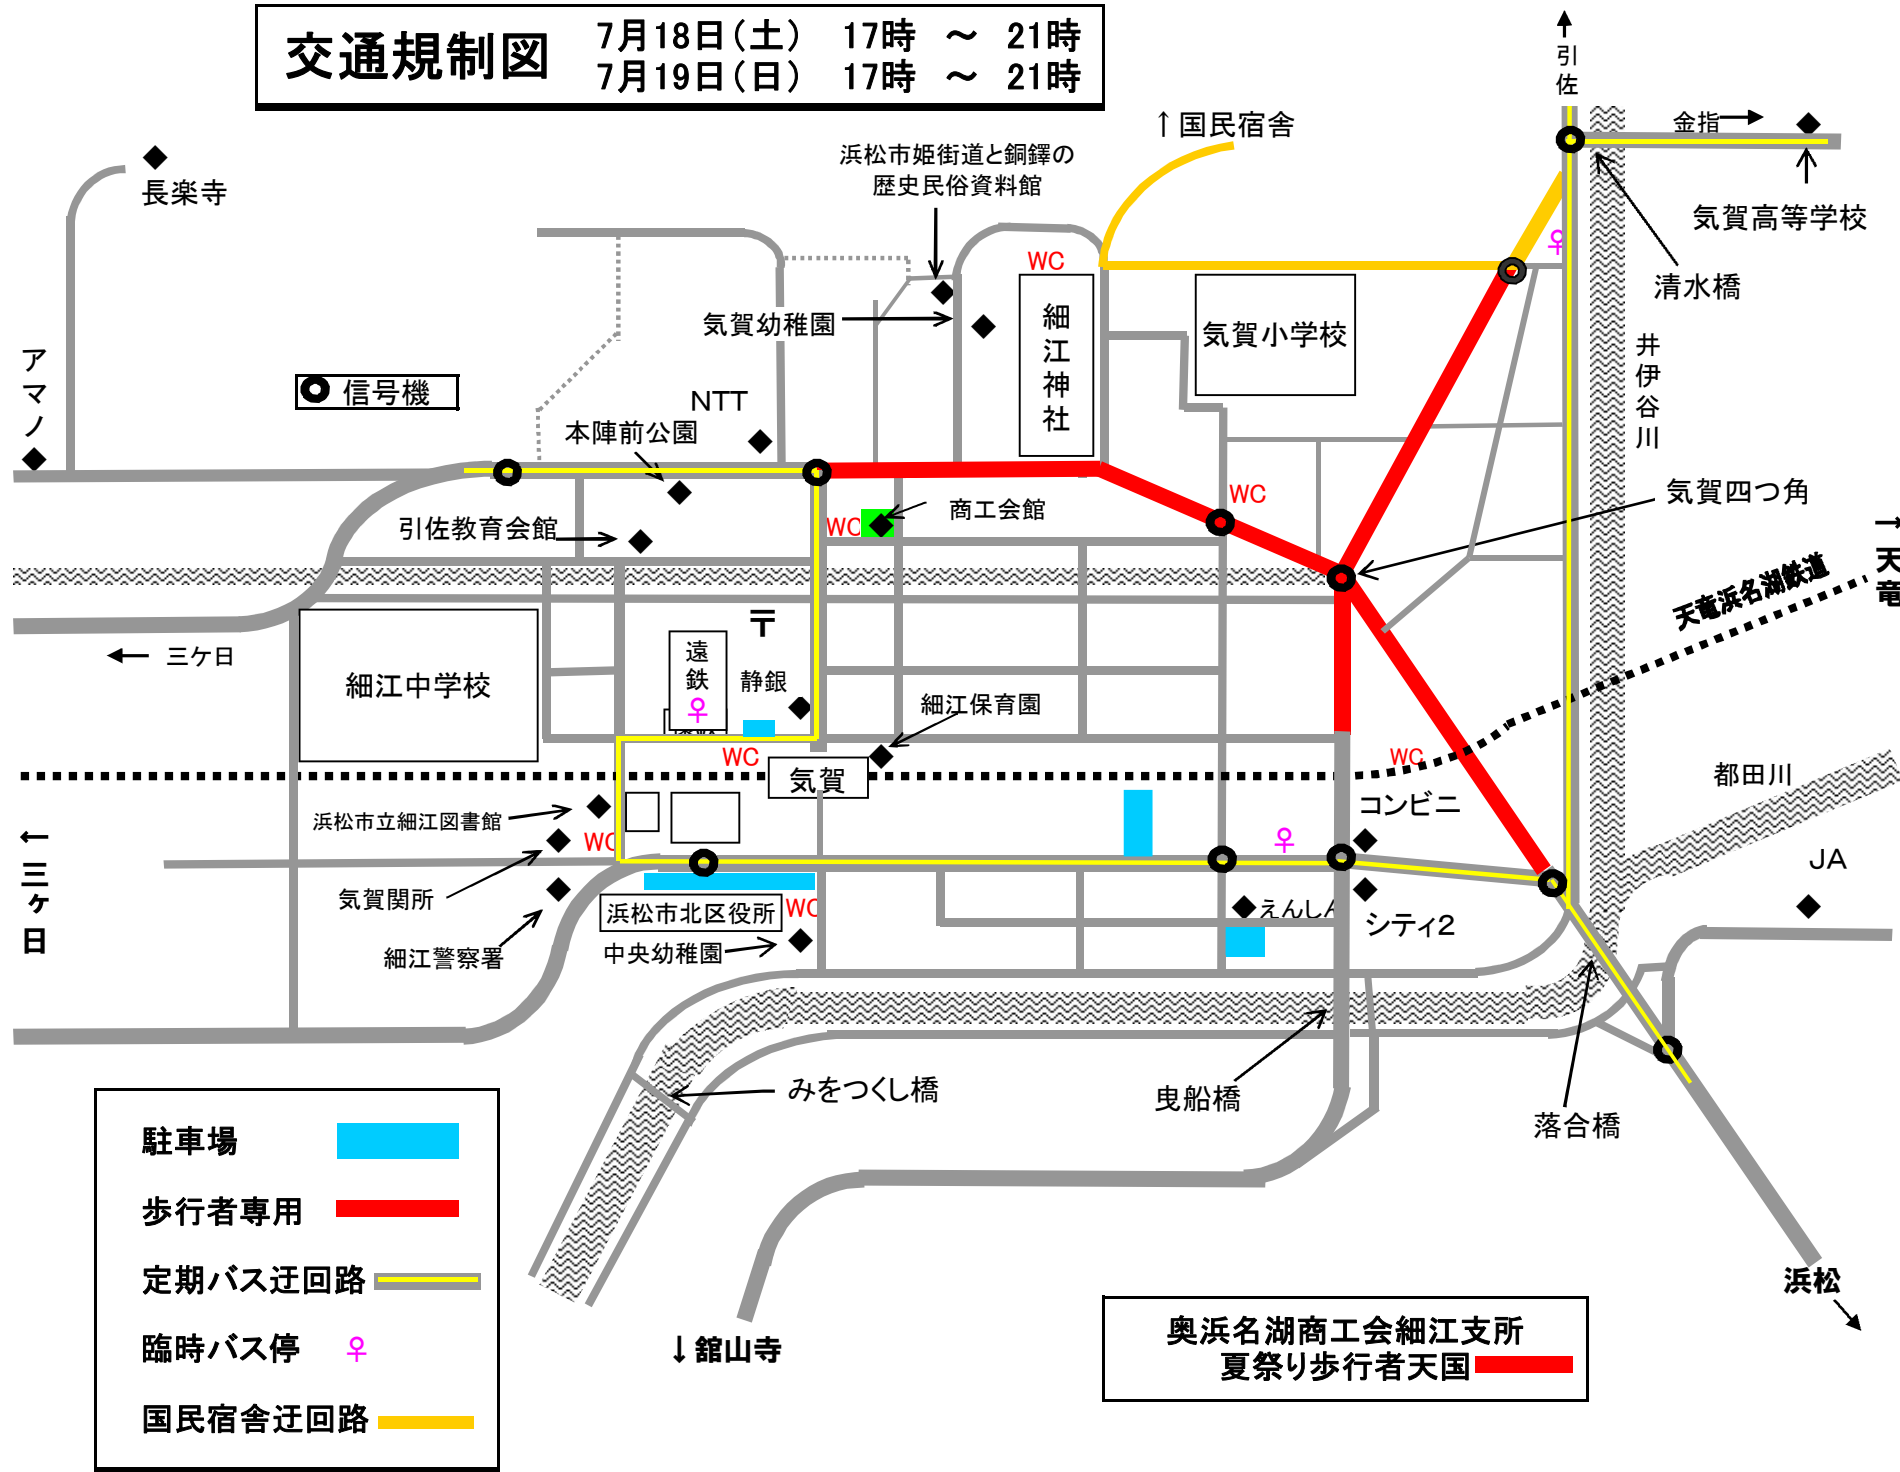

交通規制図

7月18日(土) 17時 ~ 21時
7月19日(日) 17時 ~ 21時

駐車場

歩行者専用

定期バス迂回路

臨時バス停

国民宿舎迂回路

奥浜名湖商工会細江支所
夏祭り歩行者天国